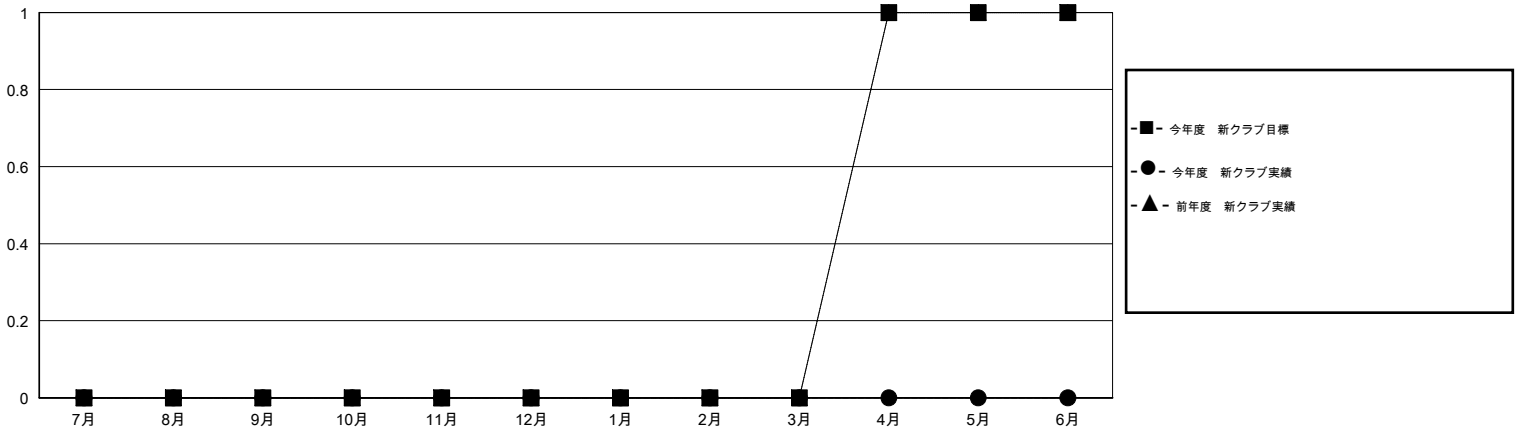

MONTHLY MEMBERSHIP PROGRESS REPORT

District 337 A

Results as of: 11/30/2015

GMT: Masayoshi Maruyama

地域 JAPAN

GMT会則地域 5-Jap

クラブ				
結果: 2015-2016				
四半期	新クラブ目標	新クラブ	解散クラブ	純増/減
7月/8月/9月	0	0	0	0
10月/11月/12月	0	0	0	0
1月/2月/3月	0	0	0	0
4月/5月/6月	1	0	0	0

名				
結果: 2015-2016				
四半期	新会員目標	チャーターメン バー/新会員	退会者	純増/減
7月/8月/9月	110	253	73	180
10月/11月/12月	220	198	31	167
1月/2月/3月	110	0	0	0
4月/5月/6月	250	0	0	0

新クラブ目標及び実績累計