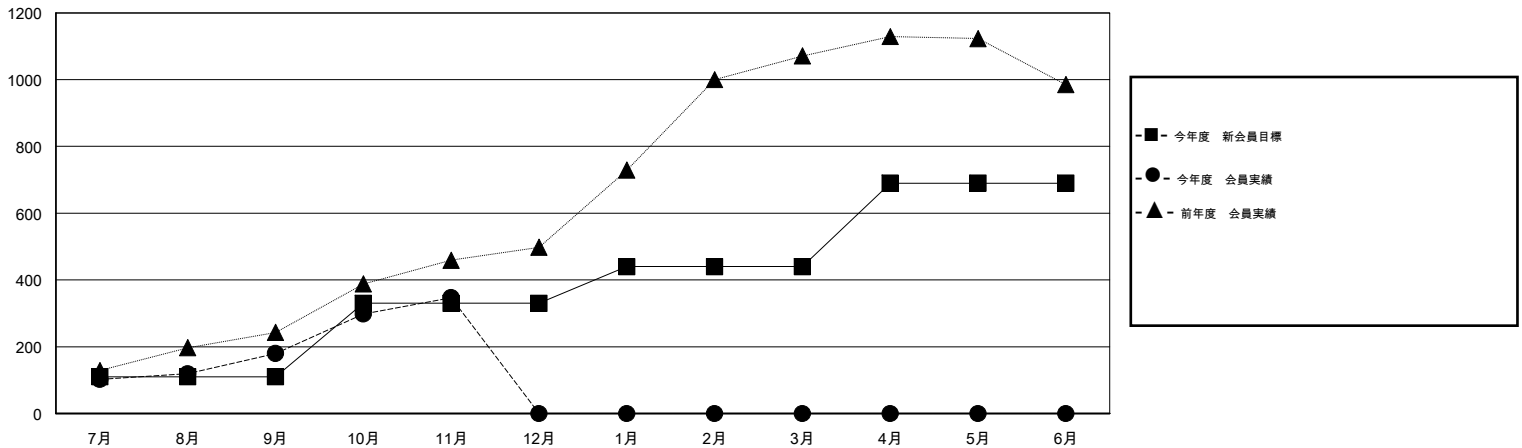

# MONTHLY MEMBERSHIP PROGRESS REPORT

District 337 A

Results as of: 11/30/2015

GMT: Masayoshi Maruyama

地域 JAPAN

GMT会則地域 5-Jap

クラブ				
結果: 2015-2016				
四半期	新クラブ目標	新クラブ	解散クラブ	純増/減
7月/8月/9月	0	0	0	0
10月/11月/12月	0	0	0	0
1月/2月/3月	0	0	0	0
4月/5月/6月	1	0	0	0

名				
結果: 2015-2016				
四半期	新会員目標	チャーターメン バー/新会員	退会者	純増/減
7月/8月/9月	110	253	73	180
10月/11月/12月	220	198	31	167
1月/2月/3月	110	0	0	0
4月/5月/6月	250	0	0	0

新クラブ目標及び実績累計

会員目標及び実績累計

解散クラブ: 0	89 CLUBS OF 116 一名以上の新会員を登録	男女別
		男性 4,183 (69.00%)
		女性 1,879 (31.00%)
退会者	健康診断データはこちら	家族会員 2,865
物故会員 16		世帯主 1,214
クラブ解散 0		世帯主以外 1,651
その他 88		
合計 104		